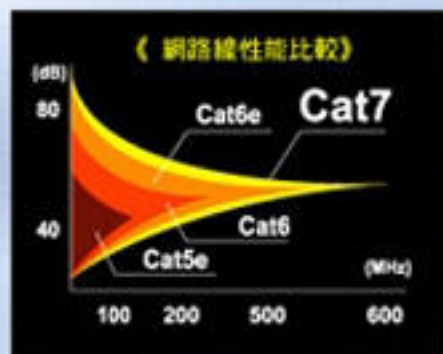

## CAT.7抗搖擺超高速網路線

專利避震設計

抗搖擺  
耐彎折

純銅鍍金  
外殼接頭

600MHz  
傳輸頻寬

# 要的就是**速度**

CAT.7 真正達到超高速

**10** 高速率  
Gbps

**600** 大頻寬  
MHz